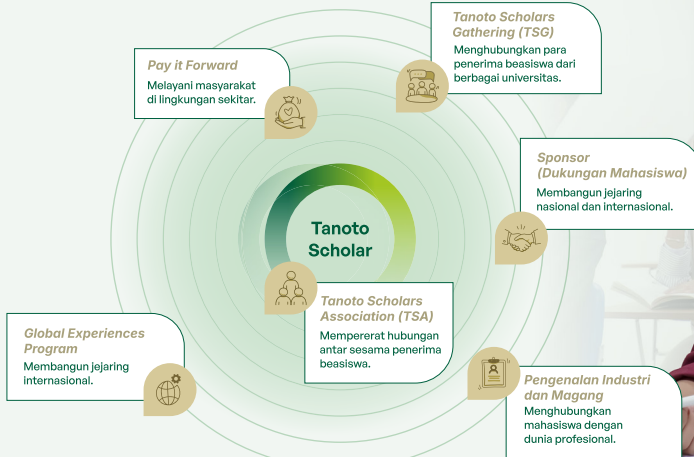

3. Tanoto Scholars Gathering (TSG)

Aktivitas tahunan yang mempertemukan Tanoto Scholar dari seluruh Indonesia untuk berjejaring dan mengembangkan diri bersama-sama.

4. Sponsorship

Kesempatan untuk mendapatkan dukungan finansial tambahan dalam rangka mengikuti kompetisi, konferensi, maupun aktivitas pengembangan diri lainnya.

5. Internship

Kesempatan untuk mendapatkan pengalaman magang di Tanoto Foundation, kelompok perusahaan RGE, ataupun mitra industri lainnya.

6. Global Experiences Program

Kesempatan untuk mendapatkan pengalaman global dan membangun jejaring internasional melalui program jangka pendek di luar negeri, seperti *summer course*, *exchange program*, dan lainnya.

Lingkup Pengembangan

3 Dukungan Biaya Kuliah dan Tunjangan Hidup

Tanoto Scholar akan mendapat bantuan biaya kuliah penuh yang dibayarkan langsung ke perguruan tinggi mitra Tanoto Foundation, serta tunjangan biaya hidup bulanan yang dikirim langsung kepada masing-masing penerima beasiswa.

4 Jaringan Alumni

Setelah lulus, Tanoto Scholar akan bergabung dalam jaringan alumni program TELADAN yang tersebar di berbagai daerah di Indonesia dan mancanegara. Melalui jaringan ini, alumni saling terhubung untuk berbagi inspirasi, serta mengikuti berbagai kegiatan pengembangan profesional dan peningkatan kapasitas sesuai dengan kebutuhan dunia kerja yang terus berkembang.