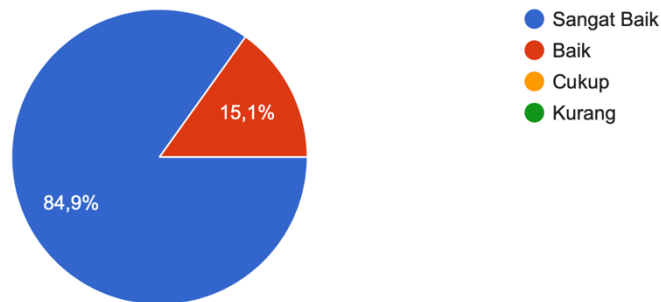

Bagaimana tanggapan saudara terhadap kemampuan berkomunikasi para lulusan S1 Agroteknologi FP USU?

205 jawaban