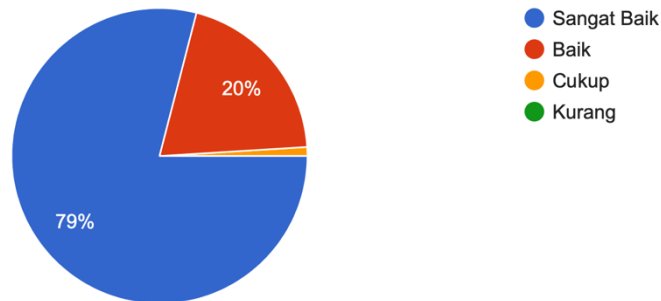

Bagaimana tanggapan saudara terhadap kemampuan para lulusan S1 Agroteknologi FP USU dalam penggunaan teknologi informasi?

205 jawaban