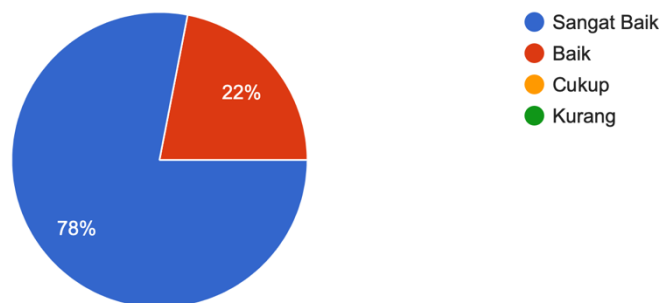

Bagaimana tanggapan saudara terhadap kemampuan para lulusan S1 Agroteknologi FP USU saat bekerjasama dalam tim?

205 jawaban