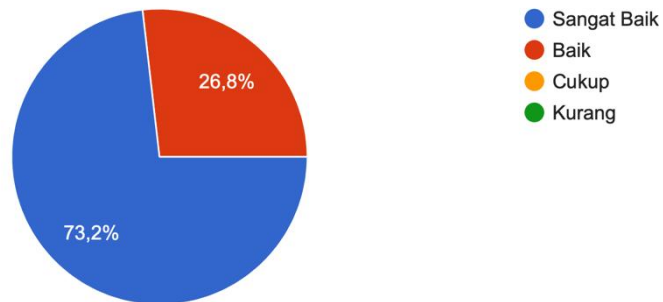

Hasil Survey Kepuasan Pengguna Terhadap Lulusan S1 Agroteknologi FP USU

7 Aspek Penilaian

Bagaimana tanggapan saudara terhadap etika para lulusan S1 Agroteknologi FP USU?

205 jawaban

Bagaimana tanggapan saudara terhadap kompetensi bidang ilmu terhadap pekerjaan para lulusan S1 Agroteknologi FP USU?