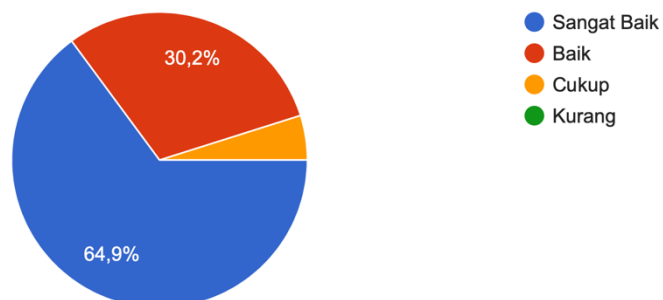

Bagaimana tanggapan saudara terhadap kemampuan berbahasa asing para lulusan S1 Agroteknologi FP USU?

205 jawaban