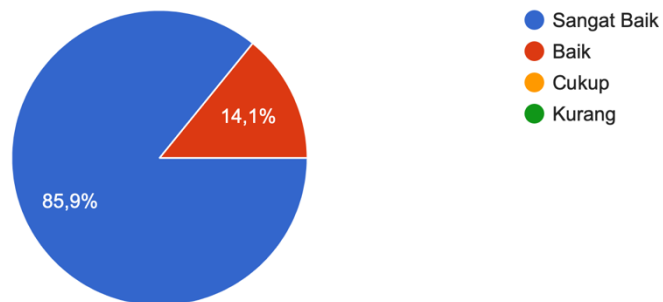

Bagaimana tanggapan saudara terhadap kompetensi bidang ilmu terhadap pekerjaan para lulusan S1 Agroteknologi FP USU?

205 jawaban