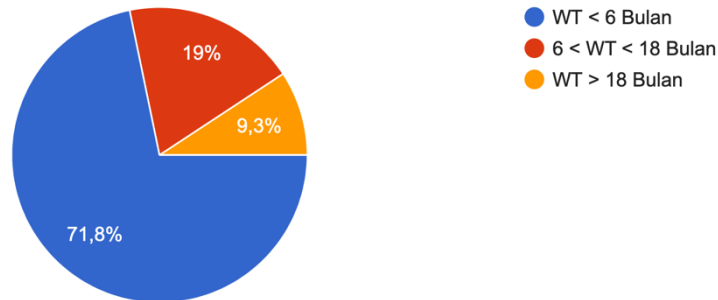

## Hasil Survey Alumni S1 Agroteknologi FP USU

Waktu Tunggu Lulusan dalam Mendapatkan Pekerjaan (Keterangan: rentang waktu yang dibutuhkan untuk mendapatkan pekerjaan pertama)

216 jawaban

Tingkat Kesesuaian Bidang Kerja Keterangan: 1) Rendah : Bidang pekerjaan tidak relevan dengan pengetahuan dan keterampilan yang diajarkan saat k...n dan keterampilan yang diajarkan saat kuliah.

216 jawaban

Tempat Kerja Lulusan

216 jawaban