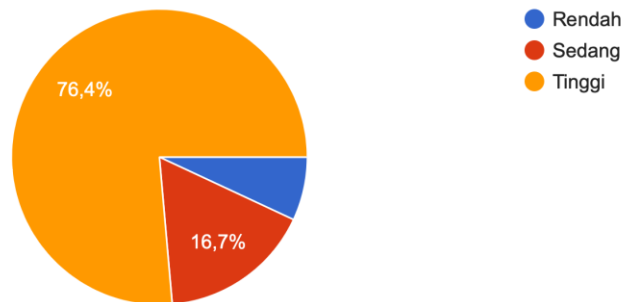

## Hasil Survey Alumni S1 Agroteknologi FP USU

Waktu Tunggu Lulusan dalam Mendapatkan Pekerjaan (Keterangan: rentang waktu yang dibutuhkan untuk mendapatkan pekerjaan pertama)

216 jawaban

Tingkat Kesesuaian Bidang Kerja Keterangan: 1) Rendah : Bidang pekerjaan tidak relevan dengan pengetahuan dan keterampilan yang diajarkan saat k...n dan keterampilan yang diajarkan saat kuliah.

216 jawaban

Tempat Kerja Lulusan

216 jawaban