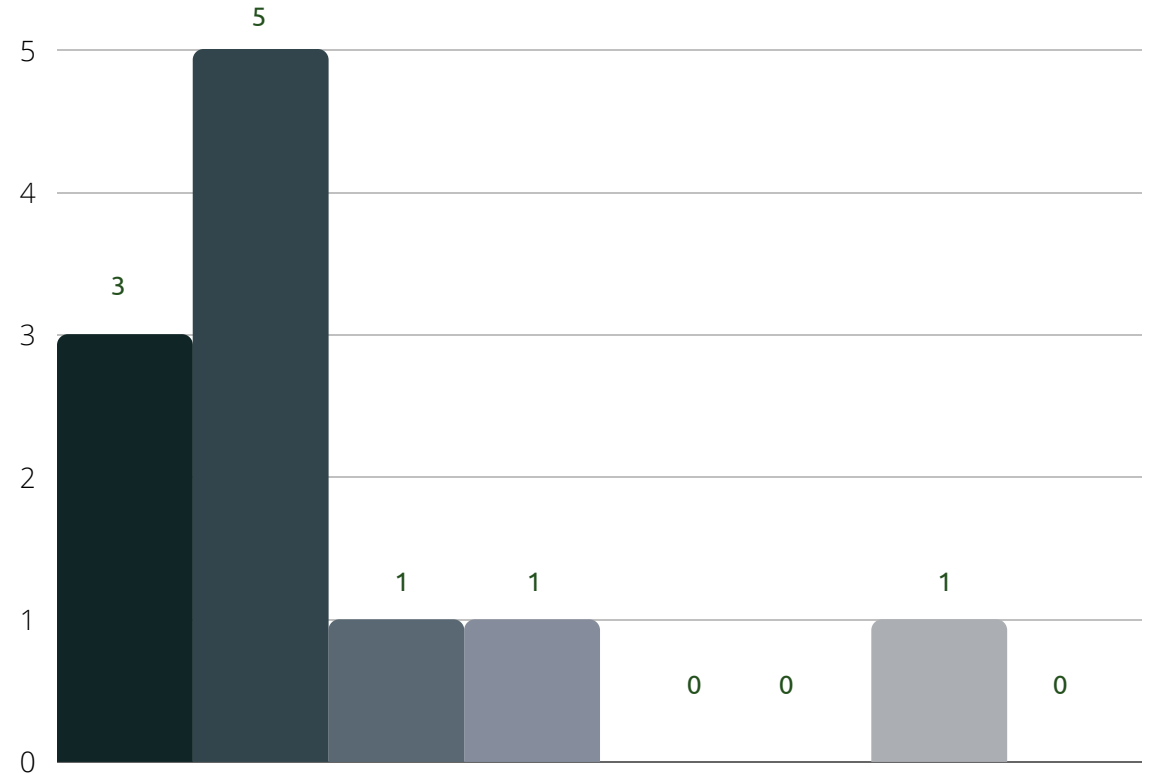

Daftar Pengabdian kepada Masyarakat

Berdasarkan Fakultas

Tahun 2021

Ekonomi & Bisnis

Mono Tahun Reguler

Mono Dosen Muda

Profesor Mengabdikan

Berbasis Penelitian

Mitigasi Bencana

Penugasan Multi Disiplin

Multi Tahun

Internasional