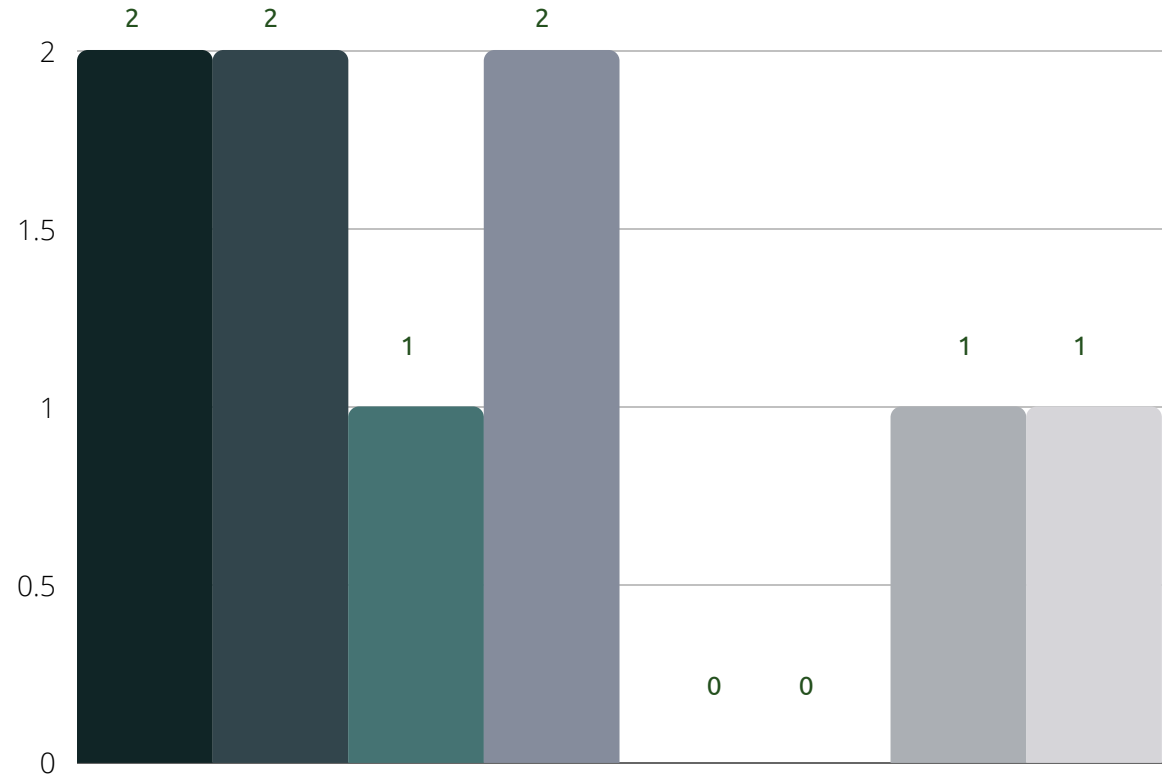

Daftar Pengabdian kepada Masyarakat

Berdasarkan Fakultas

Tahun 2021

Kedokteran

Mono Tahun Reguler

Mono Dosen Muda

Profesor Mengabdikan

Berbasis Penelitian