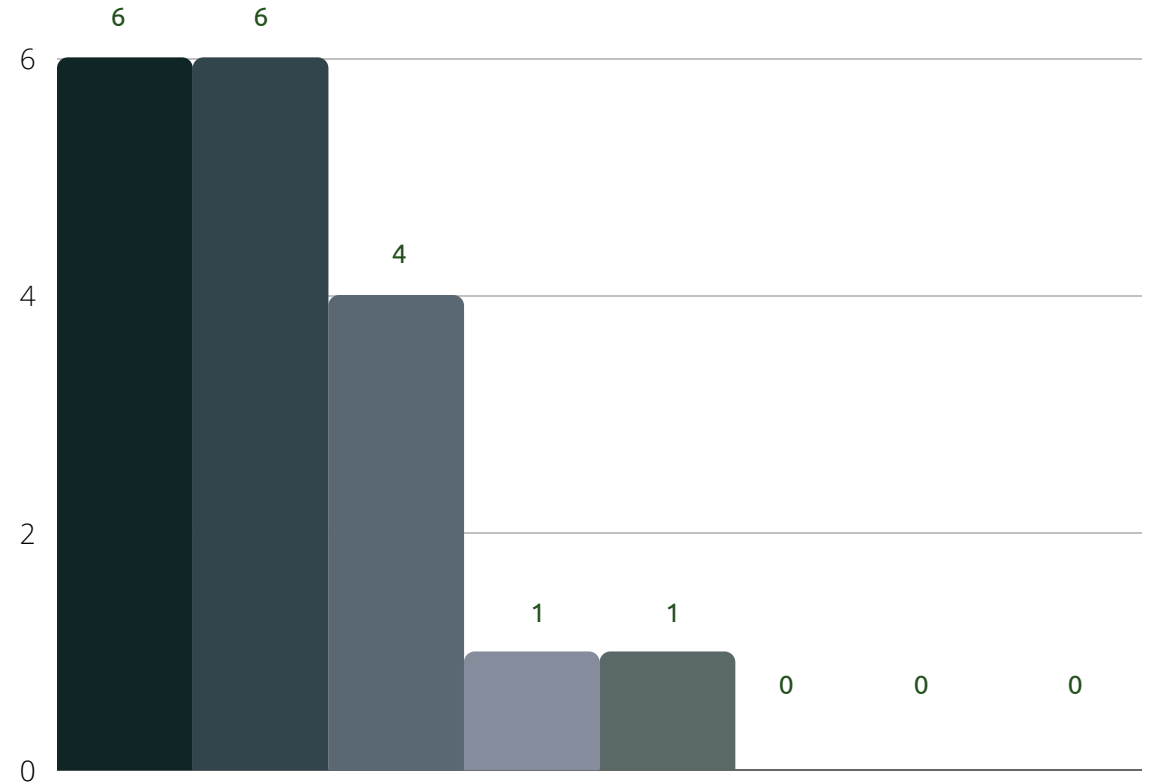

Daftar Pengabdian kepada Masyarakat

Berdasarkan Fakultas

Tahun 2021

Ilmu Budaya

Mono Tahun Reguler

Mono Dosen Muda

Profesor Mengabdikan

Berbasis Penelitian

Mitigasi Bencana

Penugasan Multi Disiplin

Multi Tahun

Internasional