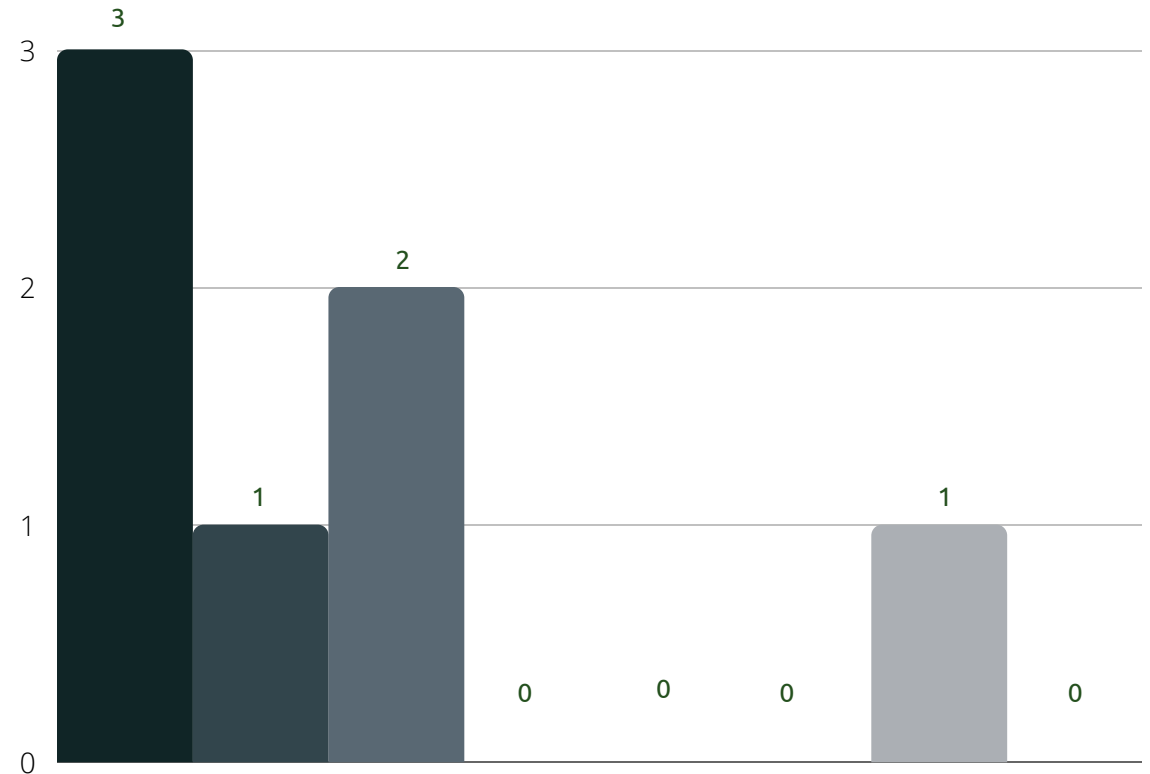

Daftar Pengabdian kepada Masyarakat

Berdasarkan Fakultas

Tahun 2021

Kehutanan

Mono Tahun Reguler

Mono Dosen Muda

Profesor Mengabdikan

Berbasis Penelitian

Mitigasi Bencana

Penugasan Multi Disiplin

Multi Tahun

Internasional