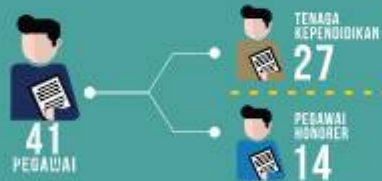

UNIVERSITAS SUMATERA UTARA

FAKULTAS FARMASI SEJAK 2006

P E T A I K O N I K

Analisis Farmasi dan Makanan

Farmasi

Farmasi

Ilmu Farmasi

Profesi Apoteker

Sarjana

Pascasarjana

Doktoral

Diploma

Profesi

Spesialis