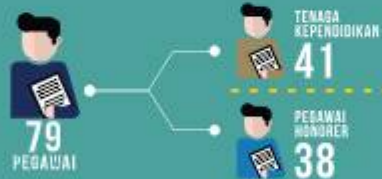

S1 Pendidikan Dokter Gigi

S3 Ilmu Kedokteran Gigi

S2 Ilmu Kedokteran Gigi

Sp Ortodontik
Konservasi Gigi
Periodonsia
Preodontologi

S1 Sarjana

S2 Pascasarjana

S3 Doktoral

D Diploma

P Profesi

Sp Spesialis